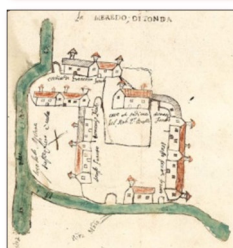

# Dimore di Carta

**Mercoledì 23 novembre 2022** l'Archivio di Stato di Udine apre straordinariamente al pubblico a partire dalle ore 14.00 per riproporre la rassegna documentaria collegata idealmente alla manifestazione **Carte in Dimora** realizzata lo scorso mese di ottobre dall'Associazione dimore storiche italiane, in collaborazione con il Ministero e la Direzione generale archivi.

Il pubblico potrà continuare a viaggiare nelle storie di famiglia in un percorso di immagini e testi che vuole illustrare la "dimora": palazzo di città o villa di campagna, luogo di abitazione e centro dell'amministrazione del patrimonio, struttura architettonica inserita nello spazio urbano o rurale.